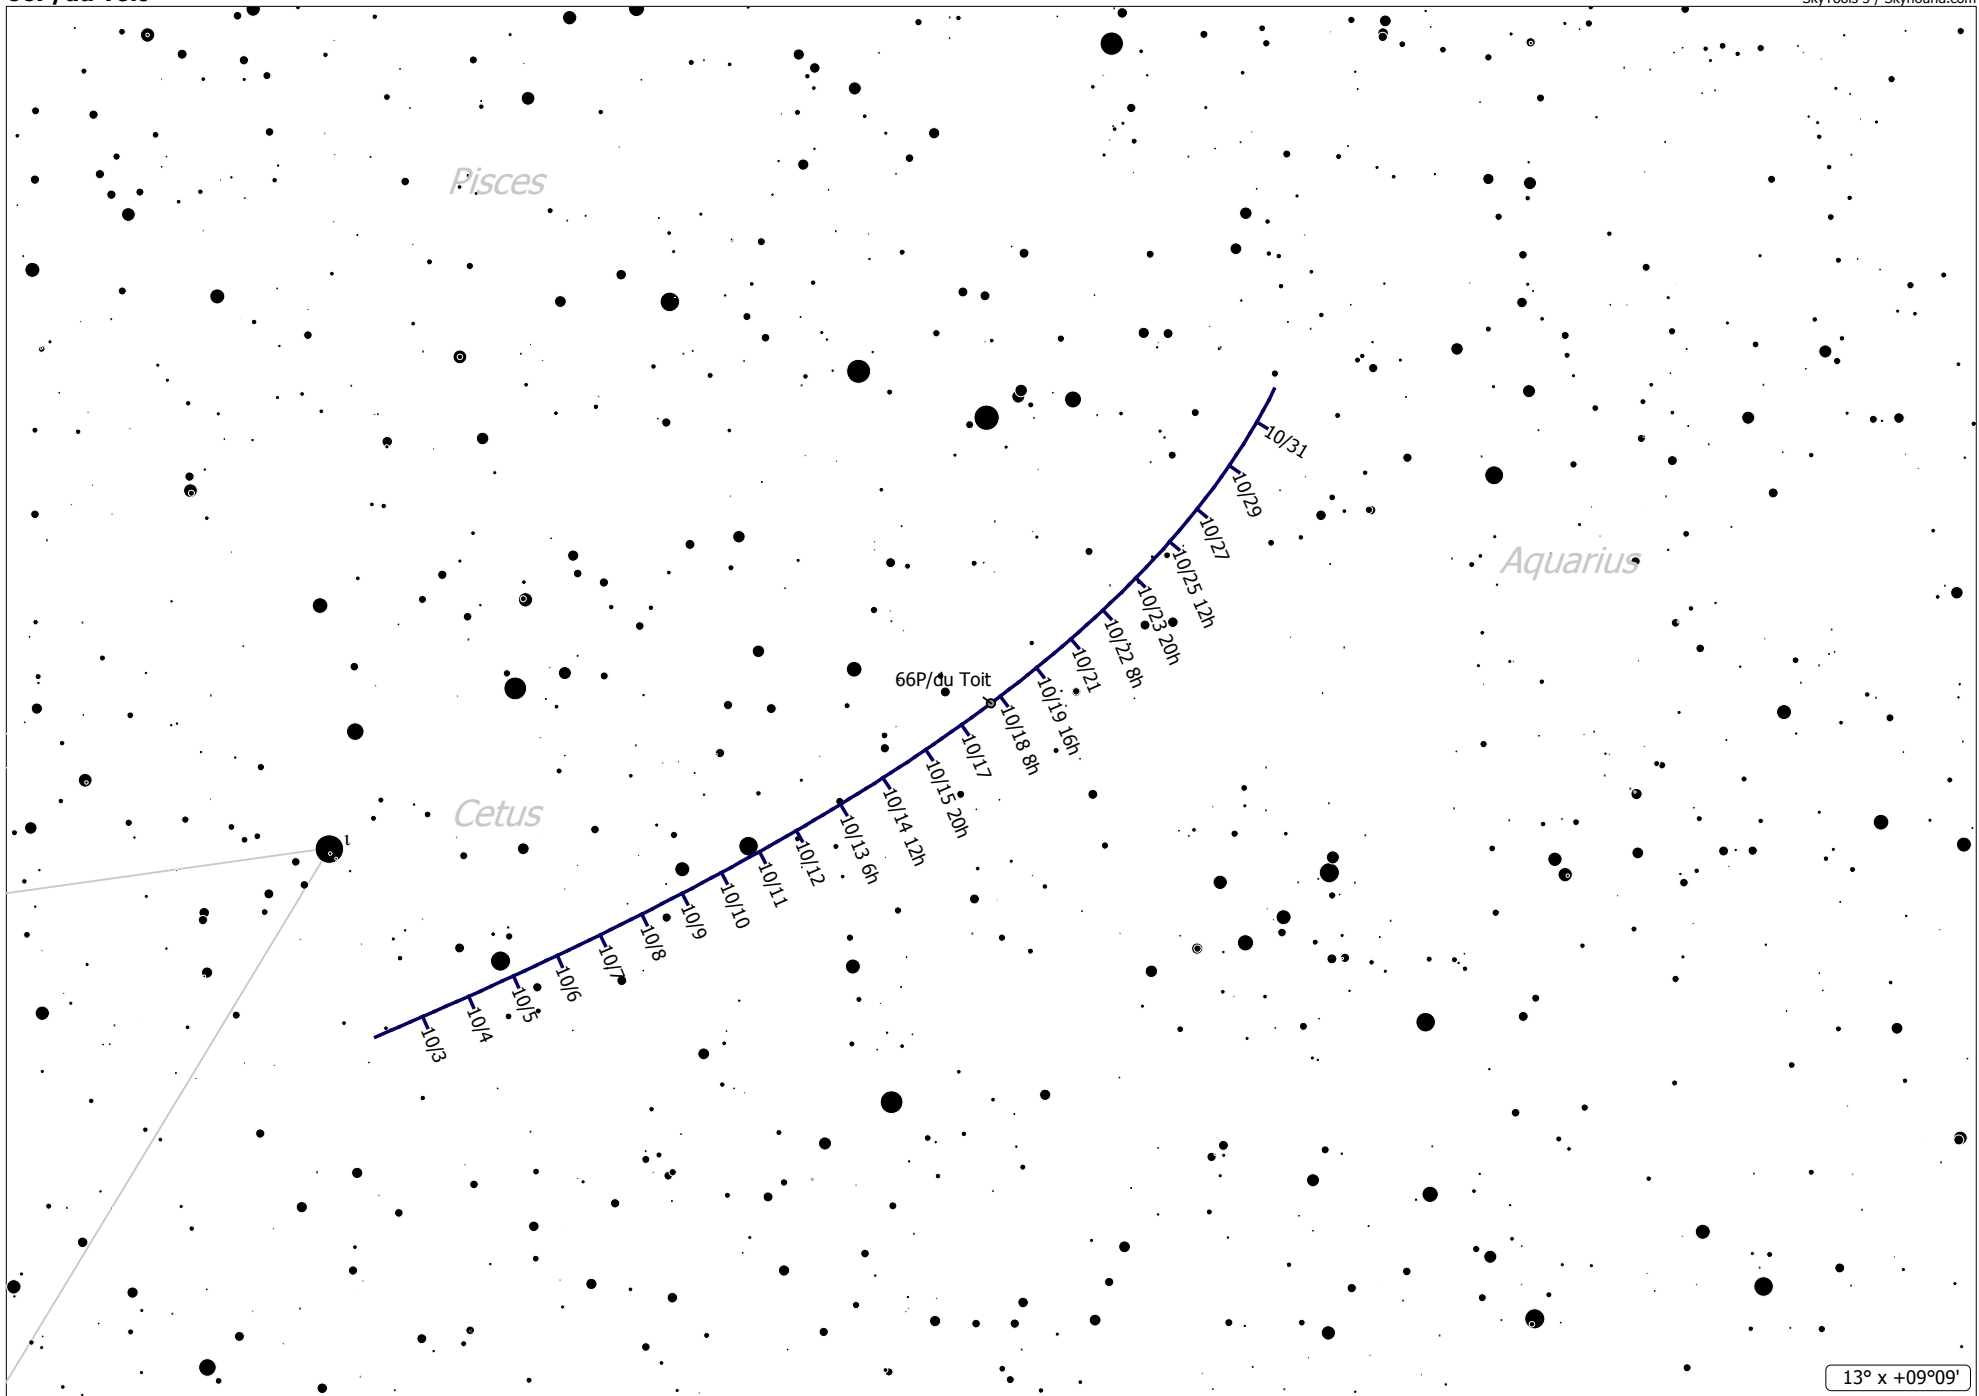

66P/du Toit (Comet)  
 Magnitude: 13.32 Coma Diameter: 3.4' SBR: 24.6 Mag/arcsec<sup>2</sup> Earth

Distance: 1.3 AU

66P/du Toit (Comet)  
 Magnitude: 13.32 Coma Diameter: 3.4' SBr: 24.6 Mag/arcsec<sup>2</sup> Earth

Distance: 1.3 AU

10	8	6	4
11	9	7	5

13° x +09°09'