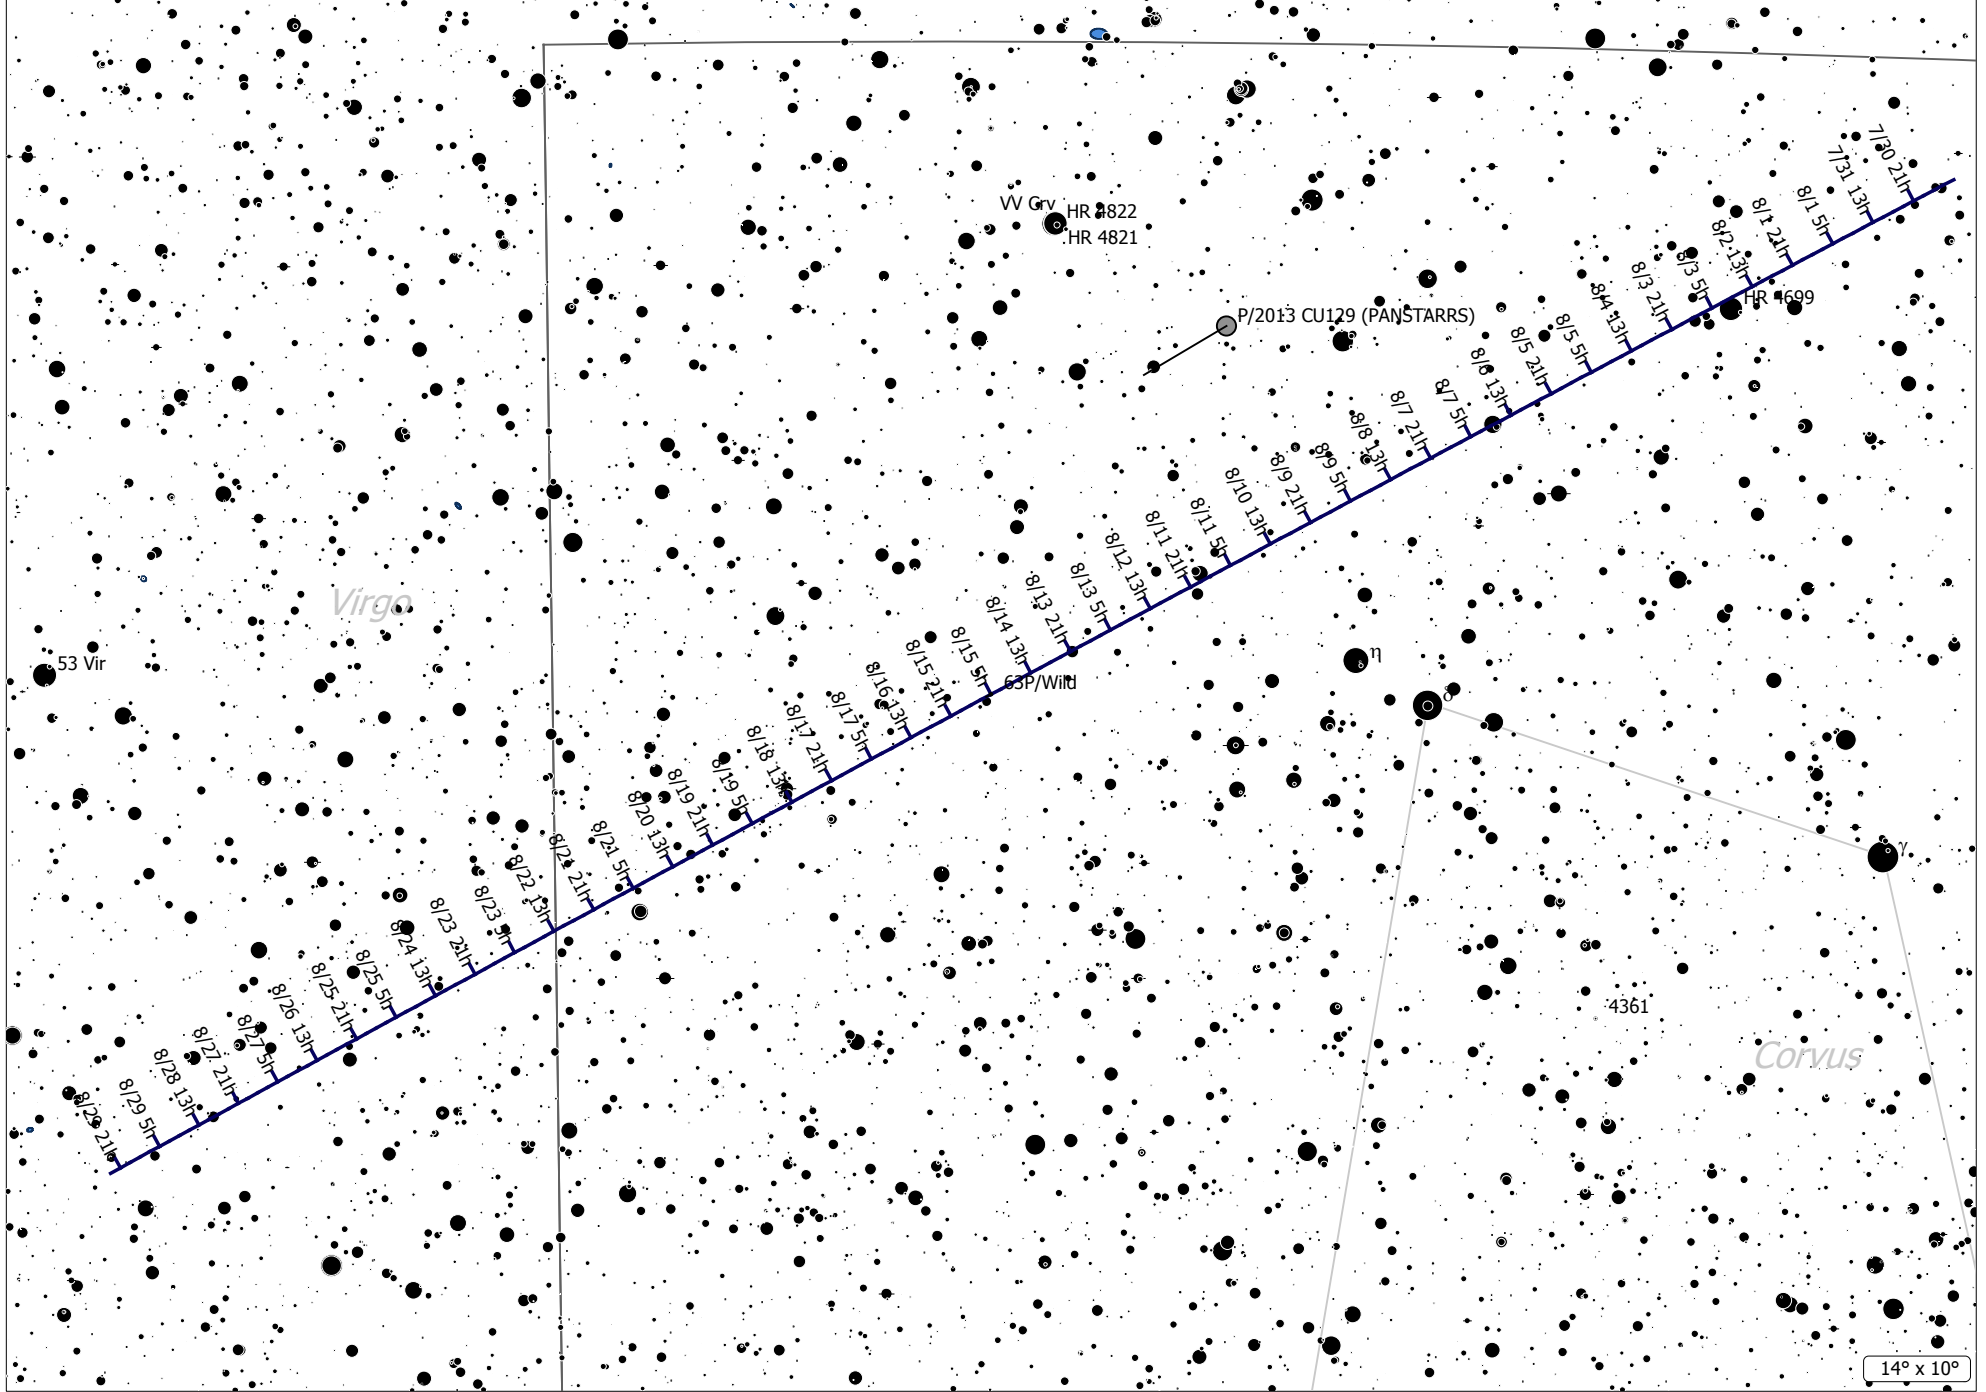

63P/Wild (Comet)  
 Magnitude: 13.66 Coma Diameter: 1.3' SBR: 22.9 Mag/arcsec<sup>2</sup> Earth

Distance: 2.7 AU

38° x 27°

63P/Wild (Comet)  
 Magnitude: 13.66 Coma Diameter: 1.3' SBR: 22.9 Mag/arcsec<sup>2</sup> Earth

Distance: 2.7 AU