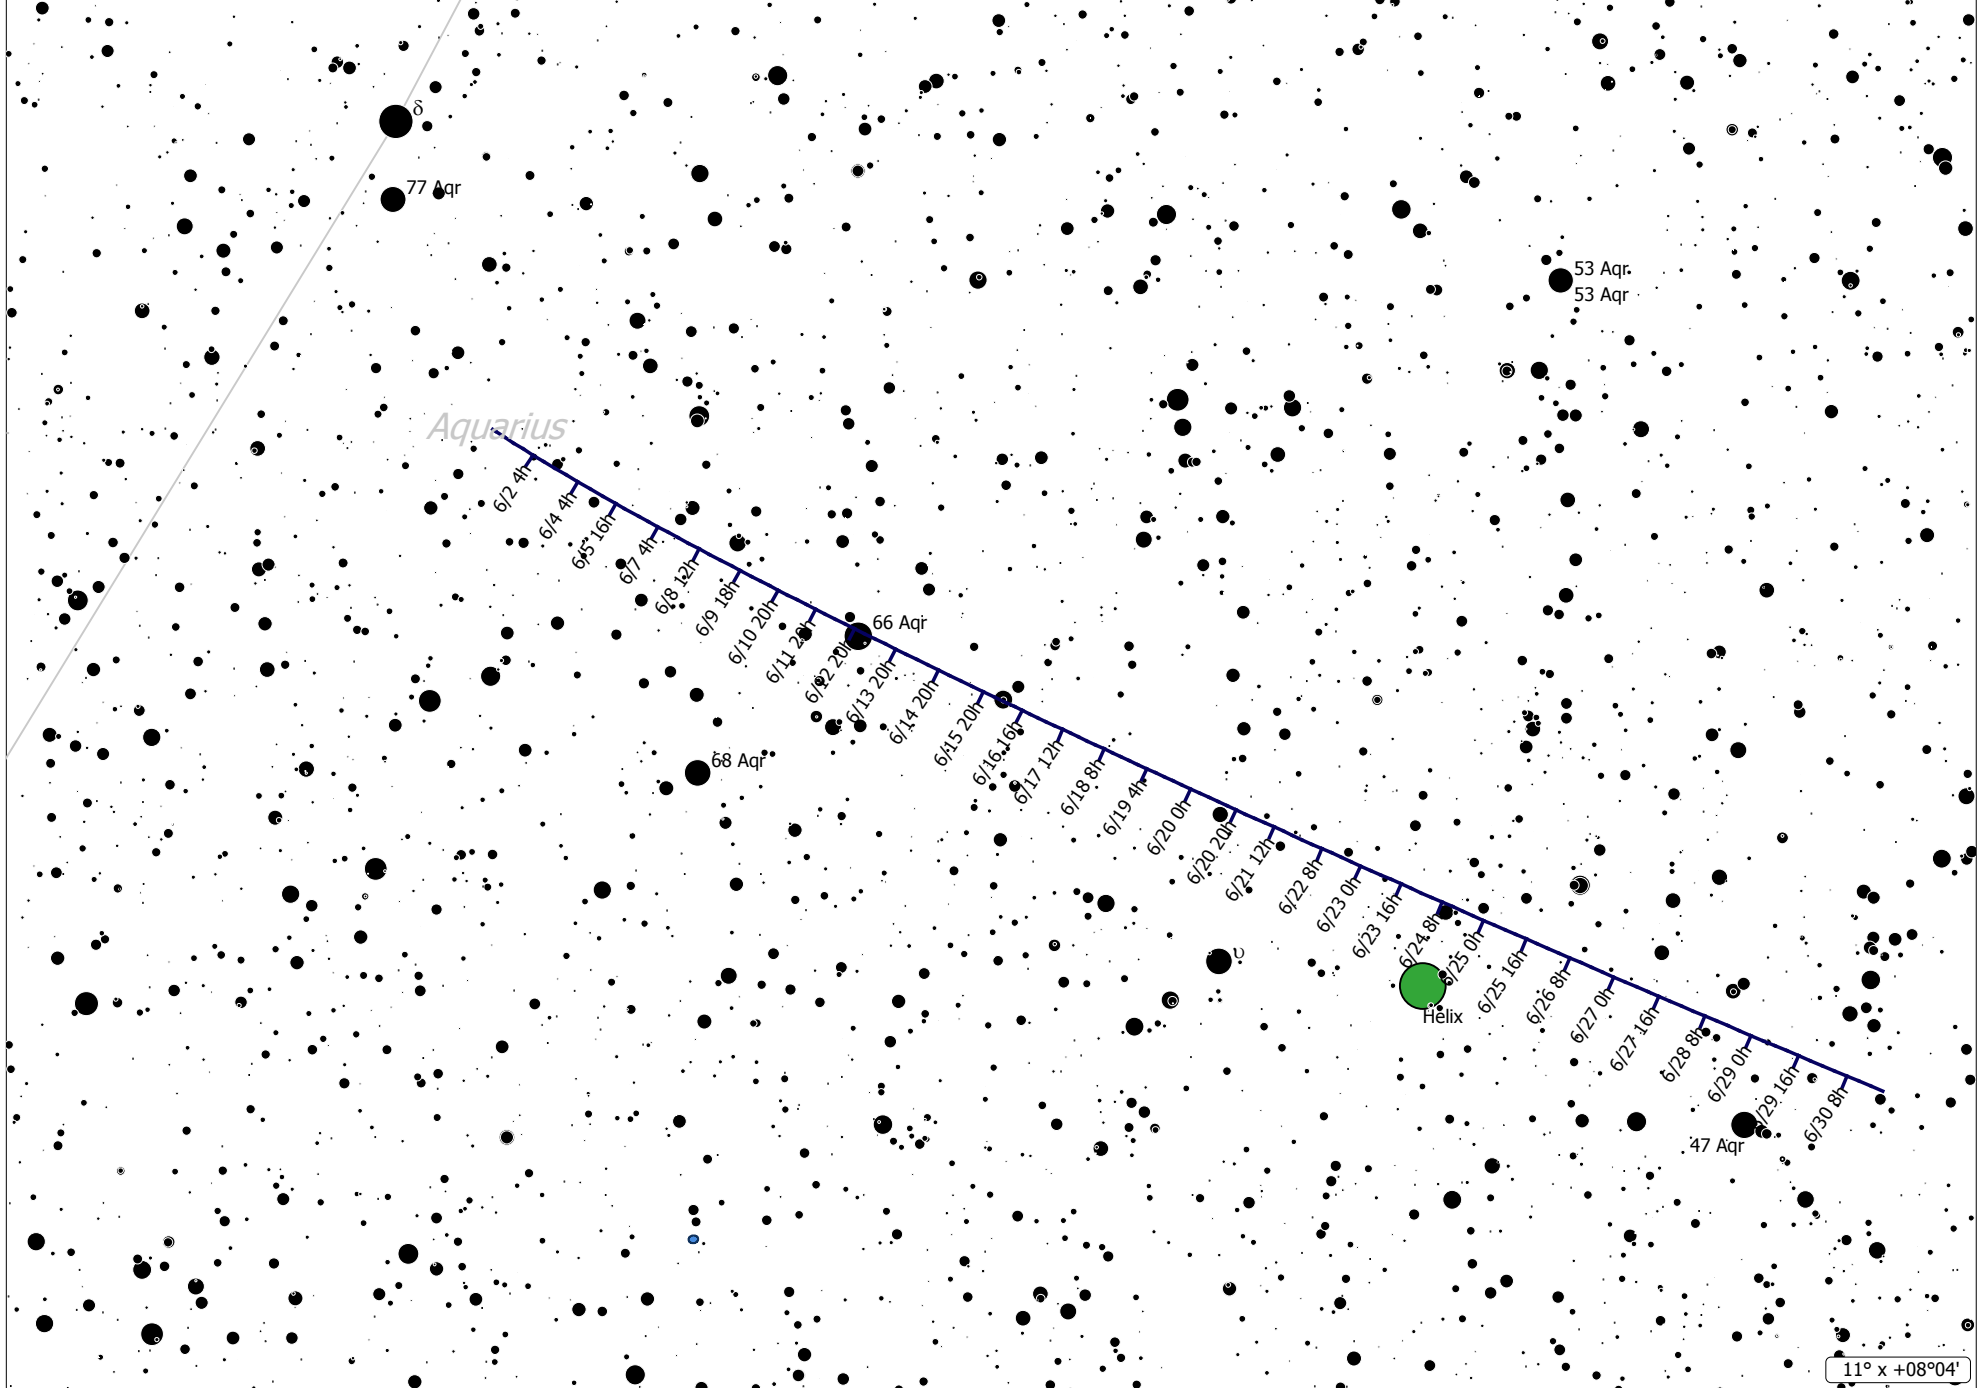

2P/Encke (Comet)
 Magnitude: 15.39 Coma Diameter: 2.0' SBr: 25.6 Mag/arcsec² Earth

Distance: 1.2 AU

2P/Encke (Comet)
 Magnitude: 15.39 Coma Diameter: 2.0' SBR: 25.6 Mag/arcsec² Earth

Distance: 1.2 AU

11° x +08°04'