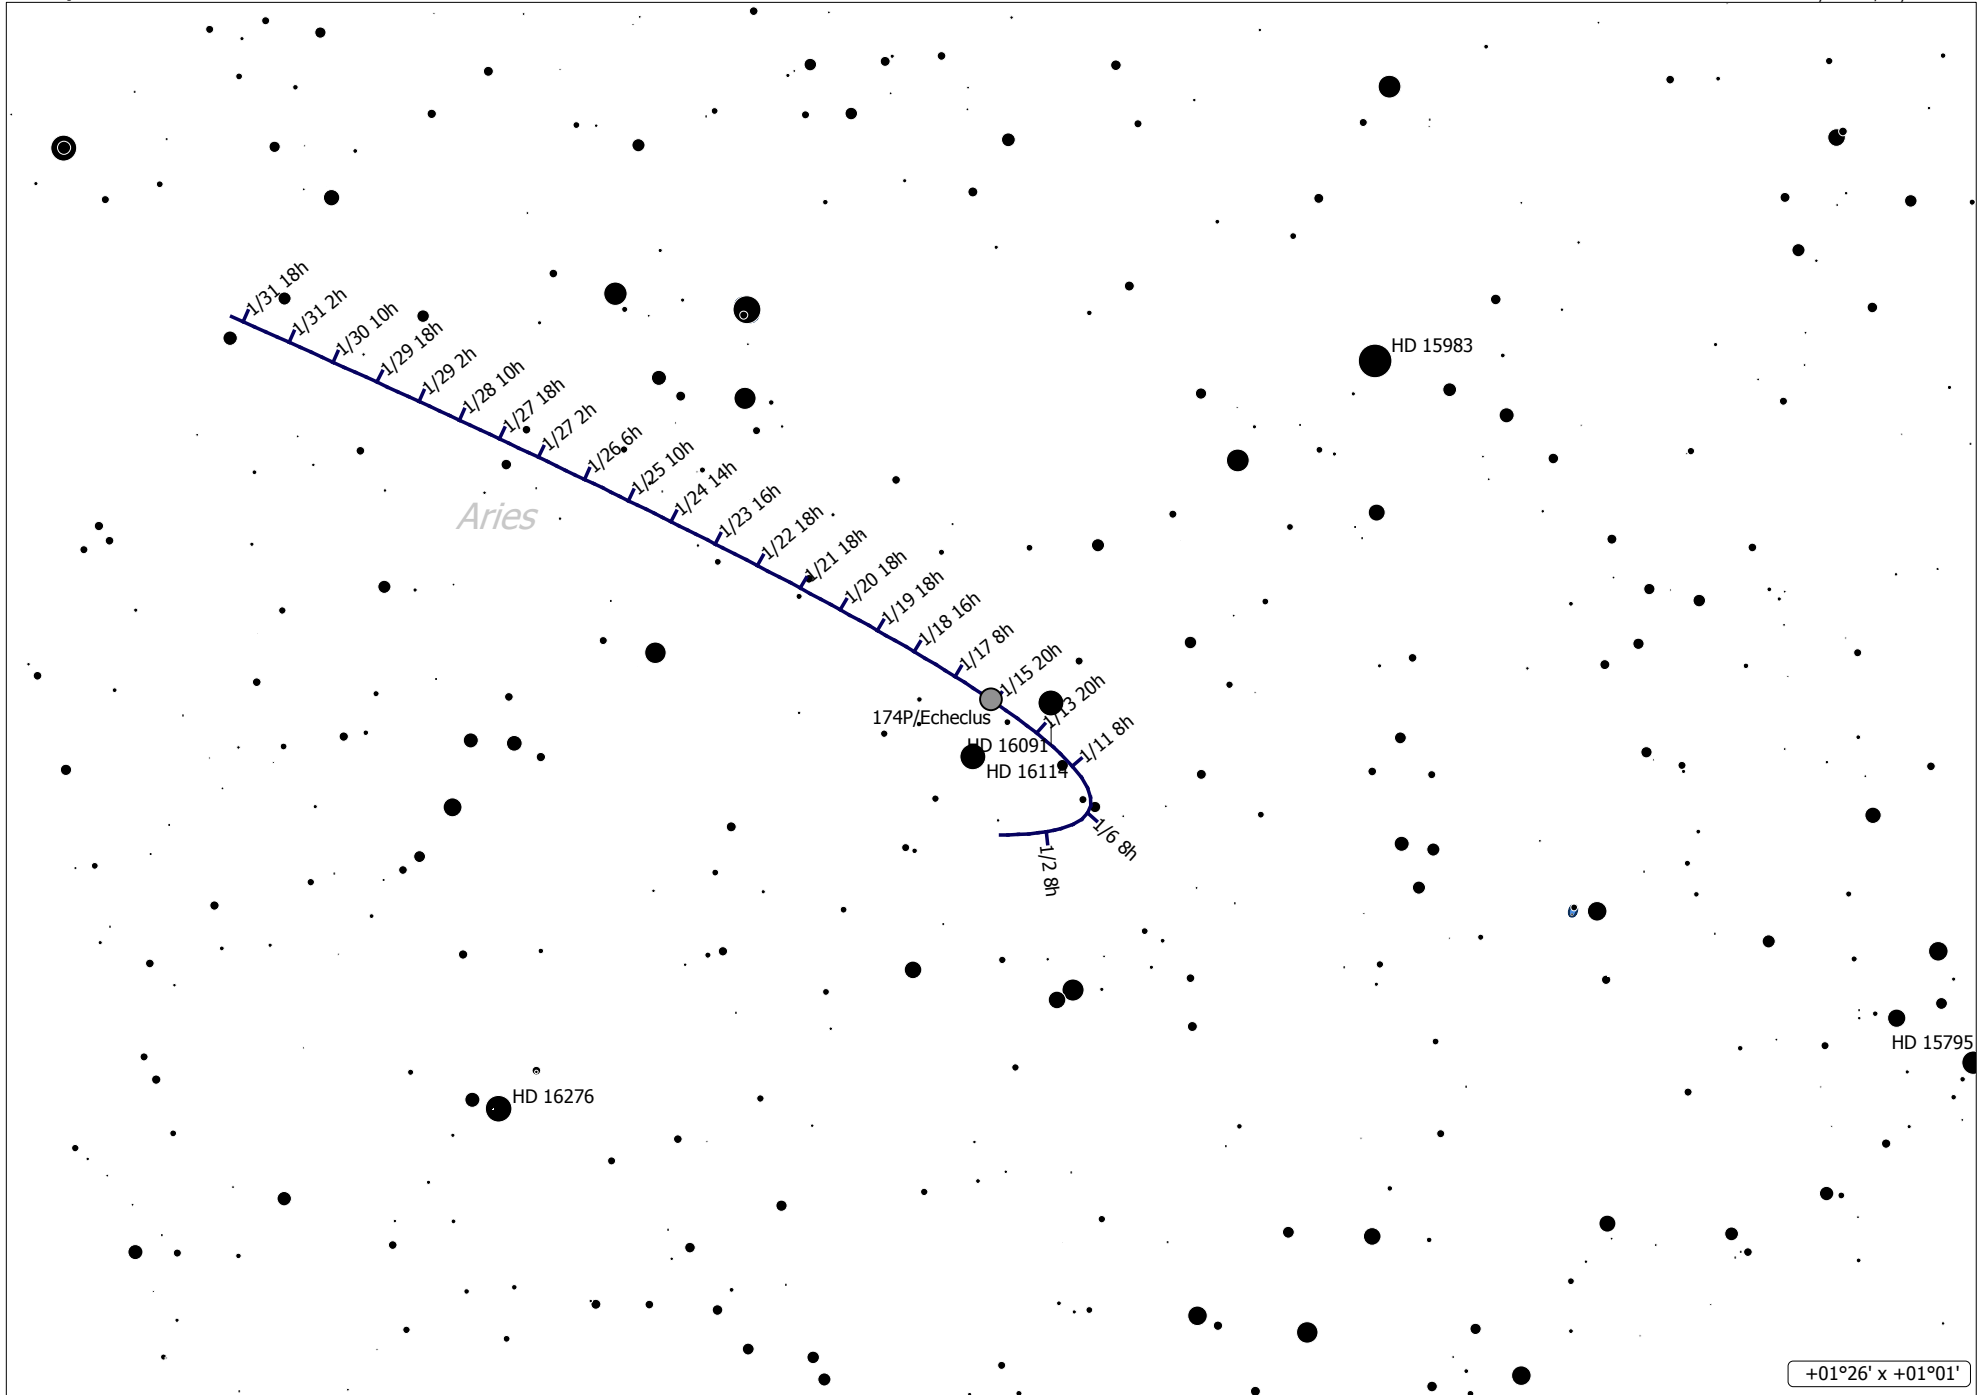

174P/Echeclus (Comet) Distance: 7.1 AU  
 Magnitude: 13.94 Coma Diameter: 58" SBr: 22.5 Mag/arcsec<sup>2</sup> Earth

23° x 16°

+01°26' x +01°01'

174P/Echeclus (Comet) Distance: 7.1 AU  
 Magnitude: 13.94 Coma Diameter: 58" SBr: 22.5 Mag/arcsec<sup>2</sup> Earth