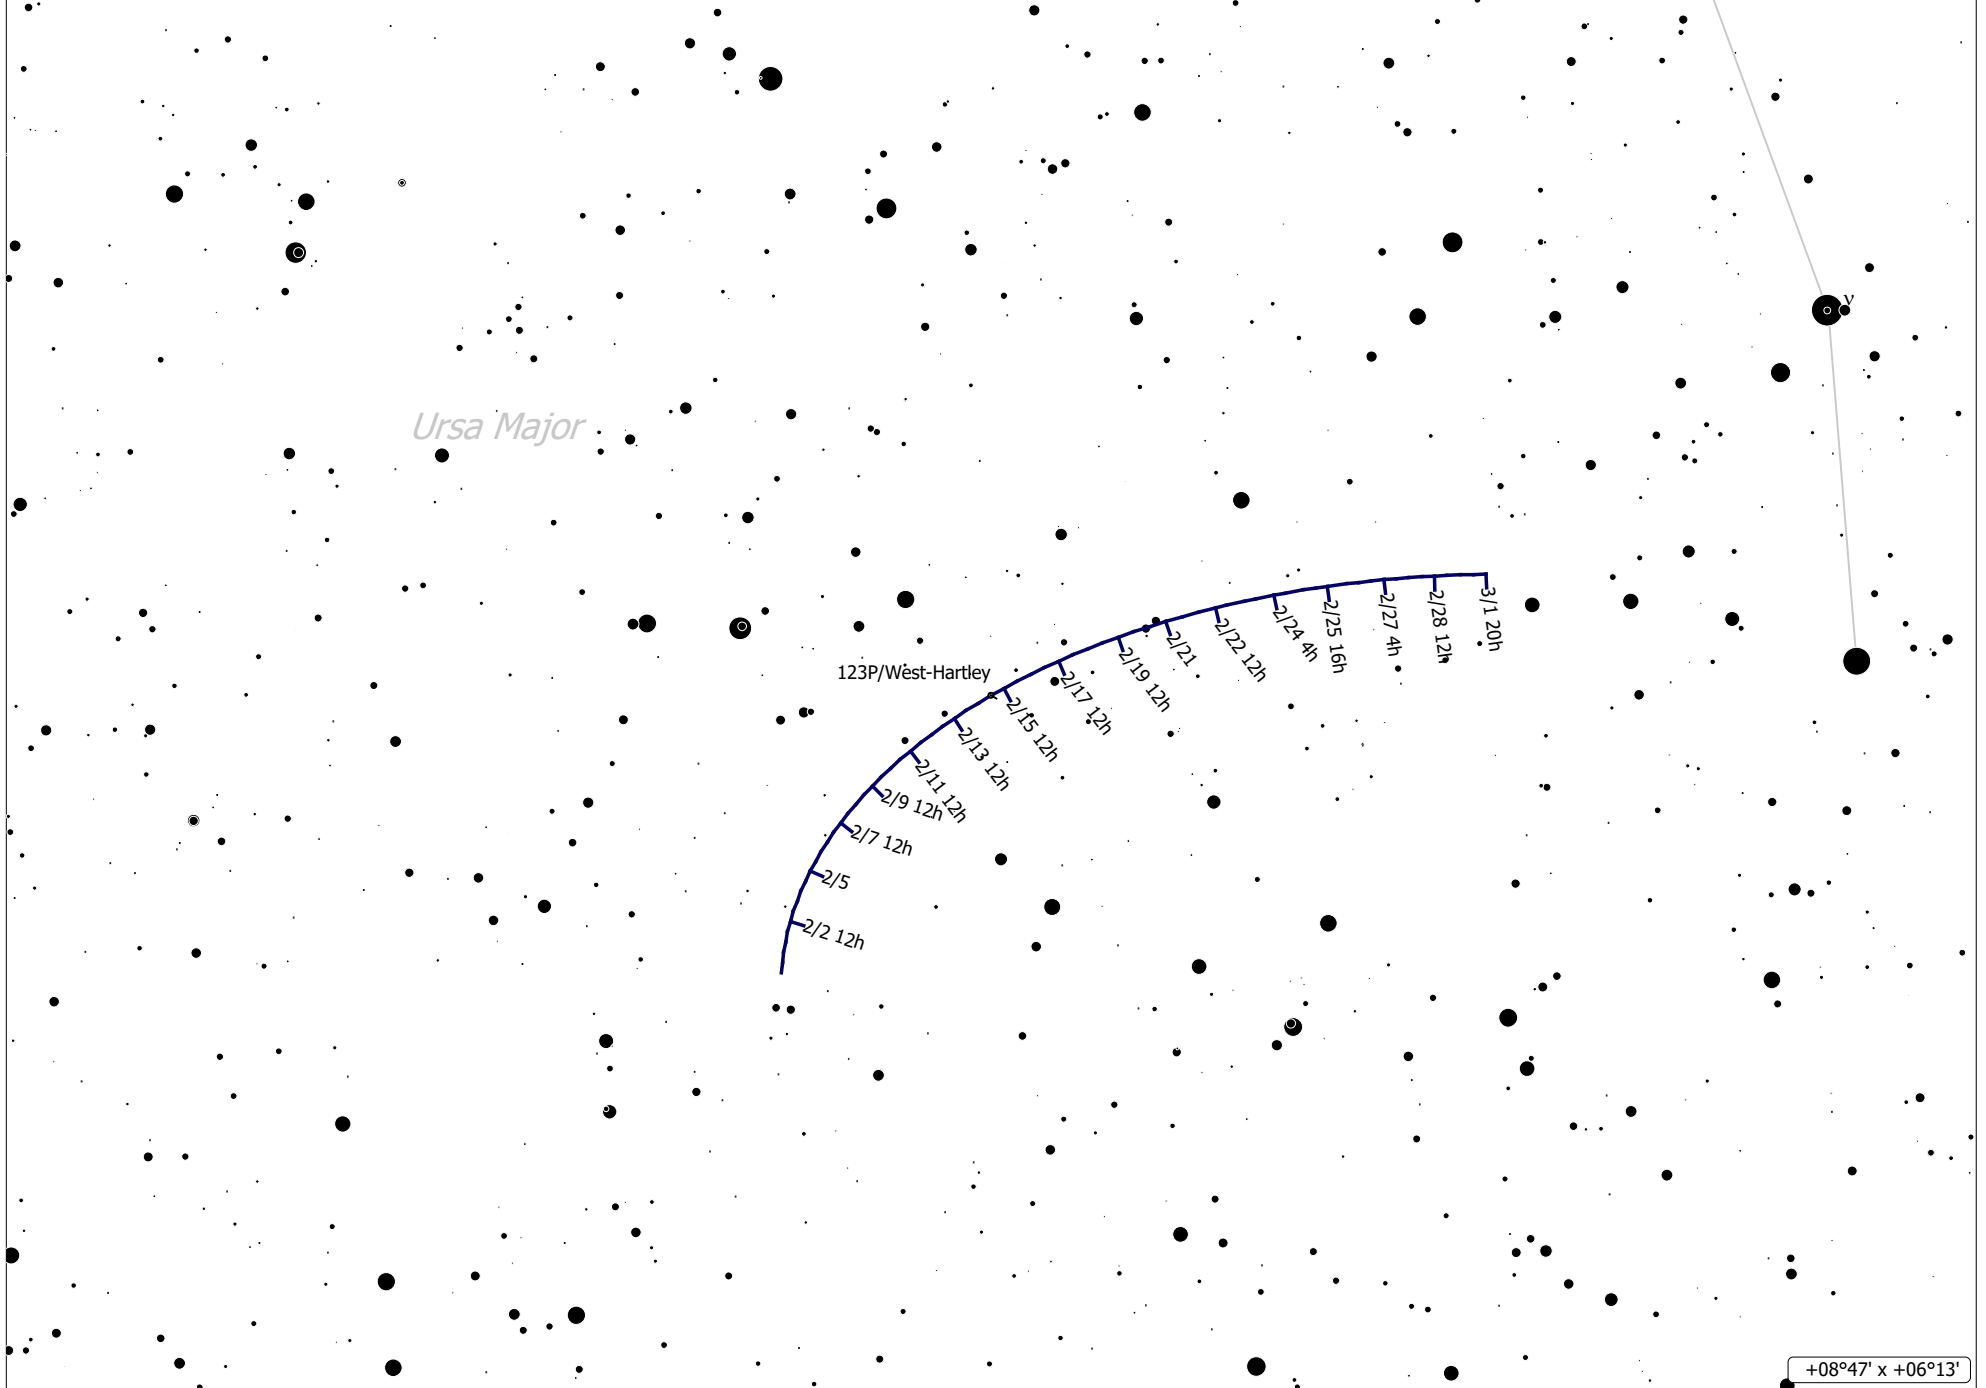

123P/West-Hartley (Comet)  
 Magnitude: 12.39 Coma Diameter: 1.5' SBR: 21.9

Mag/arcsec<sup>2</sup> Earth Distance: 1.2 AU

+08°47' x +06°13'

123P/West-Hartley (Comet)  
Magnitude: 12.39 Coma Diameter: 1.5' SBR: 21.9

Mag/arcsec² Earth Distance: 1.2 AU